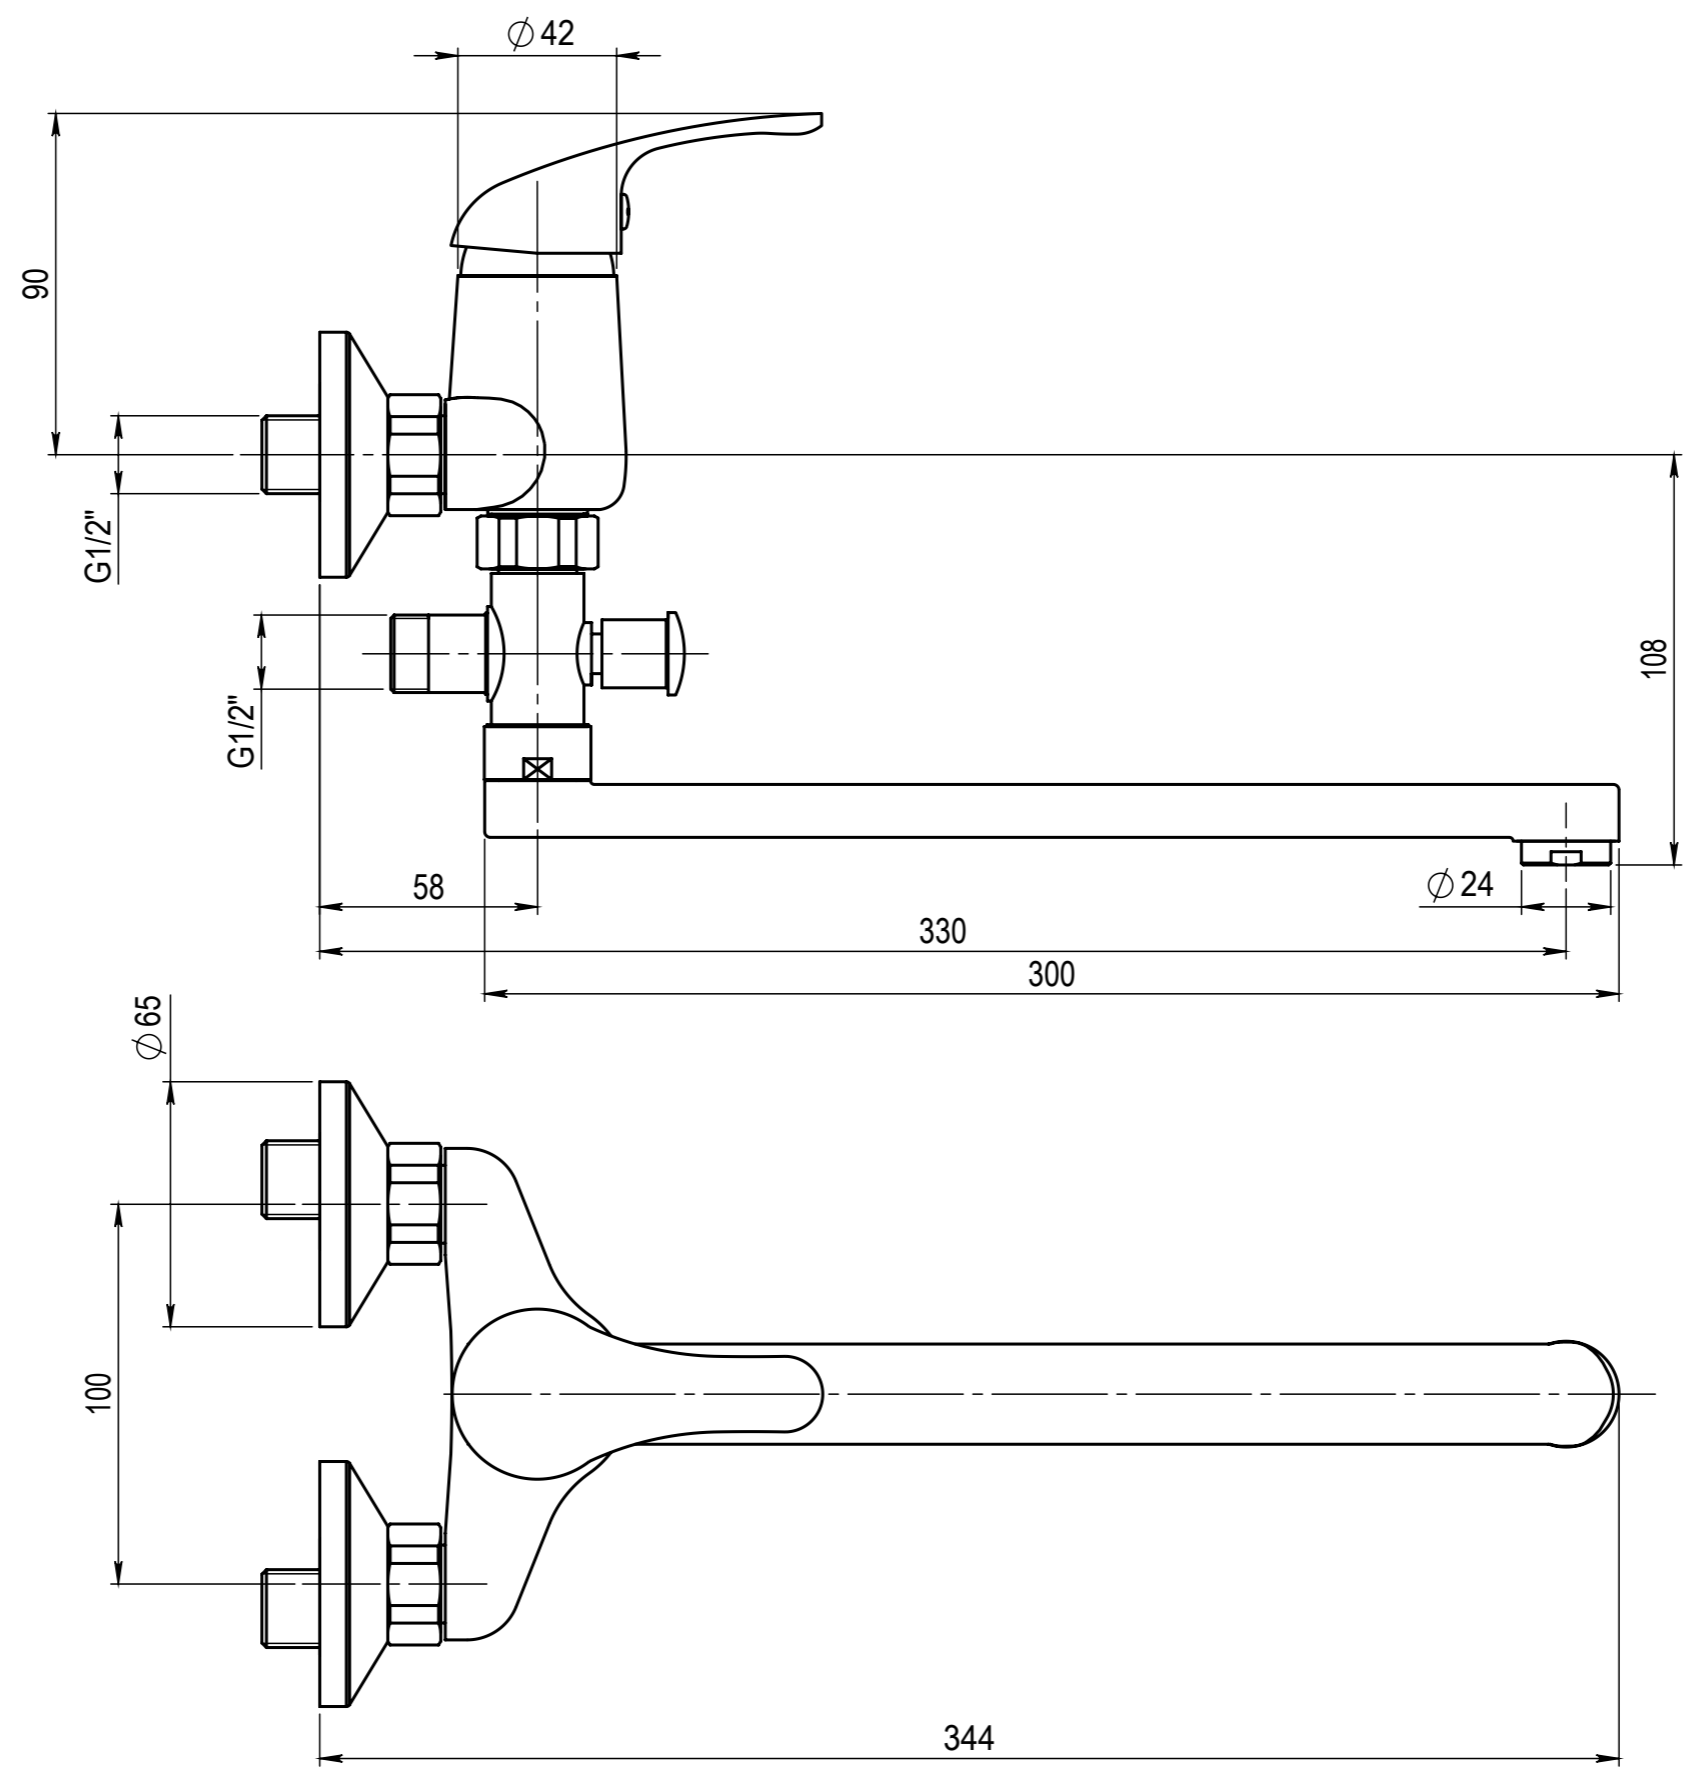

Číslo revize 00

Typ baterie	NÁSTĚNNÁ UMYVADLOVÁ A SPRCHOVÁ BATERIE
Řada	SLIM
Poznámka	ROZMĚROVÝ VÝKRES

 <b>JB SANITARY</b>	
<b>A10 31 10</b>	

Faucet type	WALL BATH AND SHOWER MIXER
Series	SLIM
Note	DIMENSIONAL DRAWING

<b>JB SANITARY</b>	
Faucet code	A10 31 10
	A3