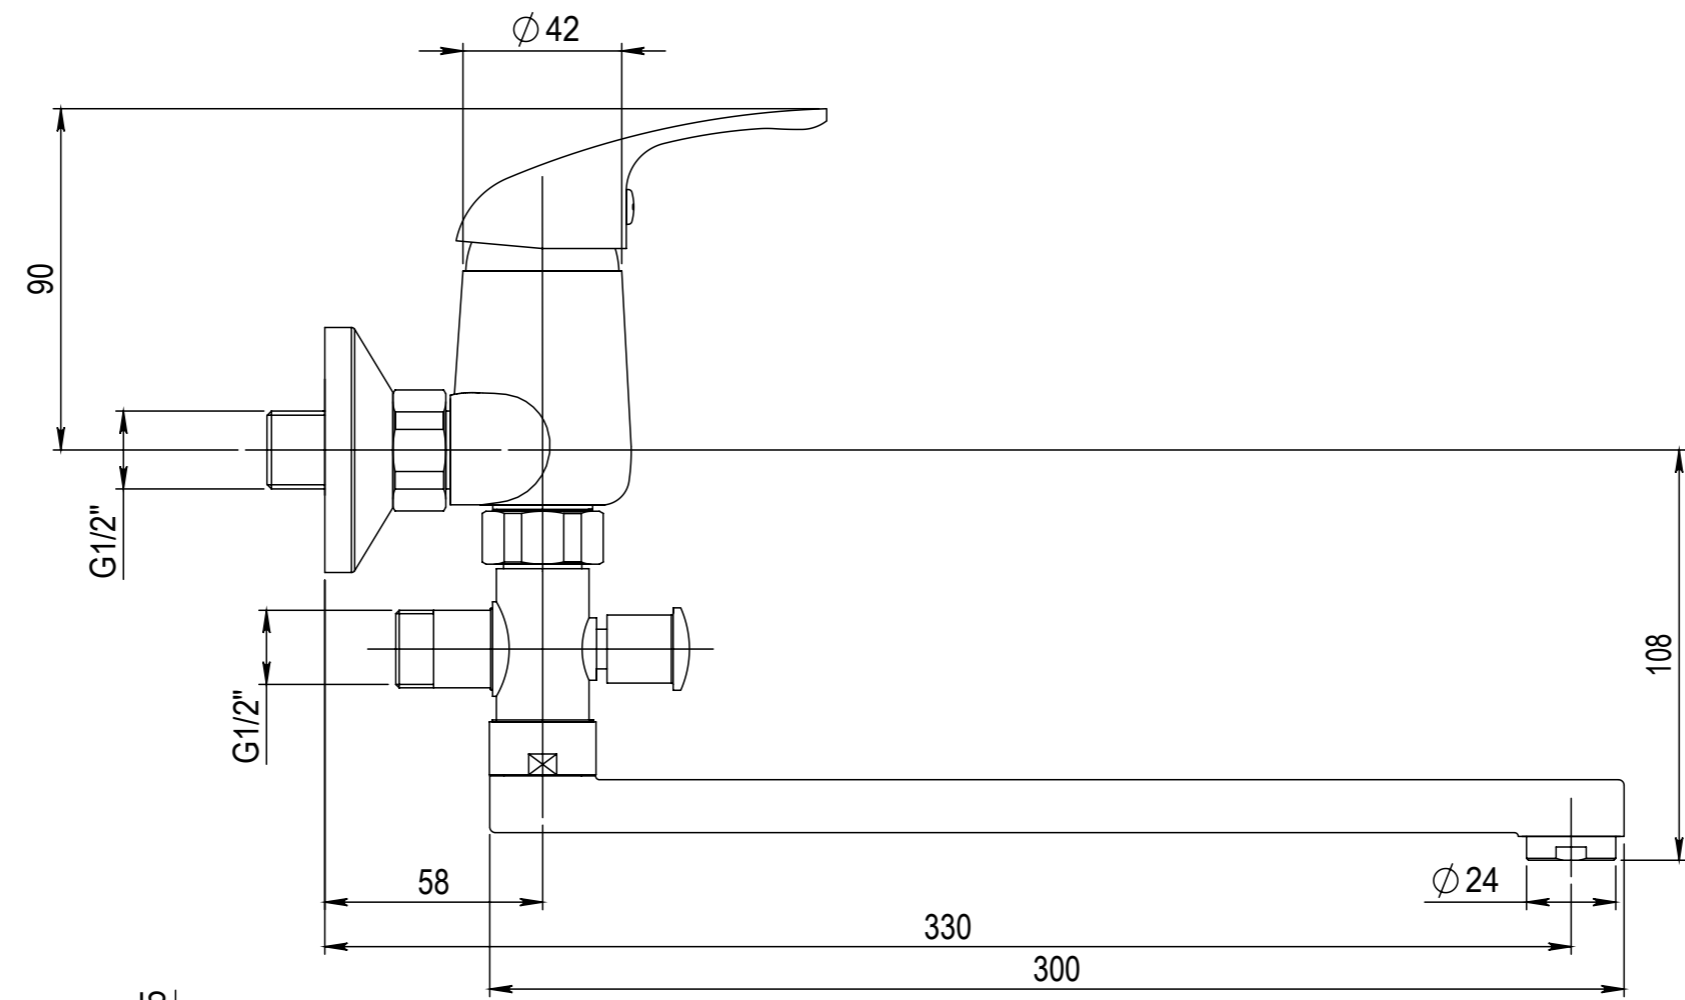

Číslo revize 00

Typ baterie	NÁSTĚNNÁ UMYVADLOVÁ A SPRCHOVÁ BATERIE
Řada	SLIM
Poznámka	ROZMĚROVÝ VÝKRES

 <b>JB SANITARY</b>	
<b>A10 31 10</b>	

Faucet type	WALL BATH AND SHOWER MIXER
Series	SLIM
Note	DIMENSIONAL DRAWING

<b>JB SANITARY</b>	
Faucet code	A10 31 10
	A3