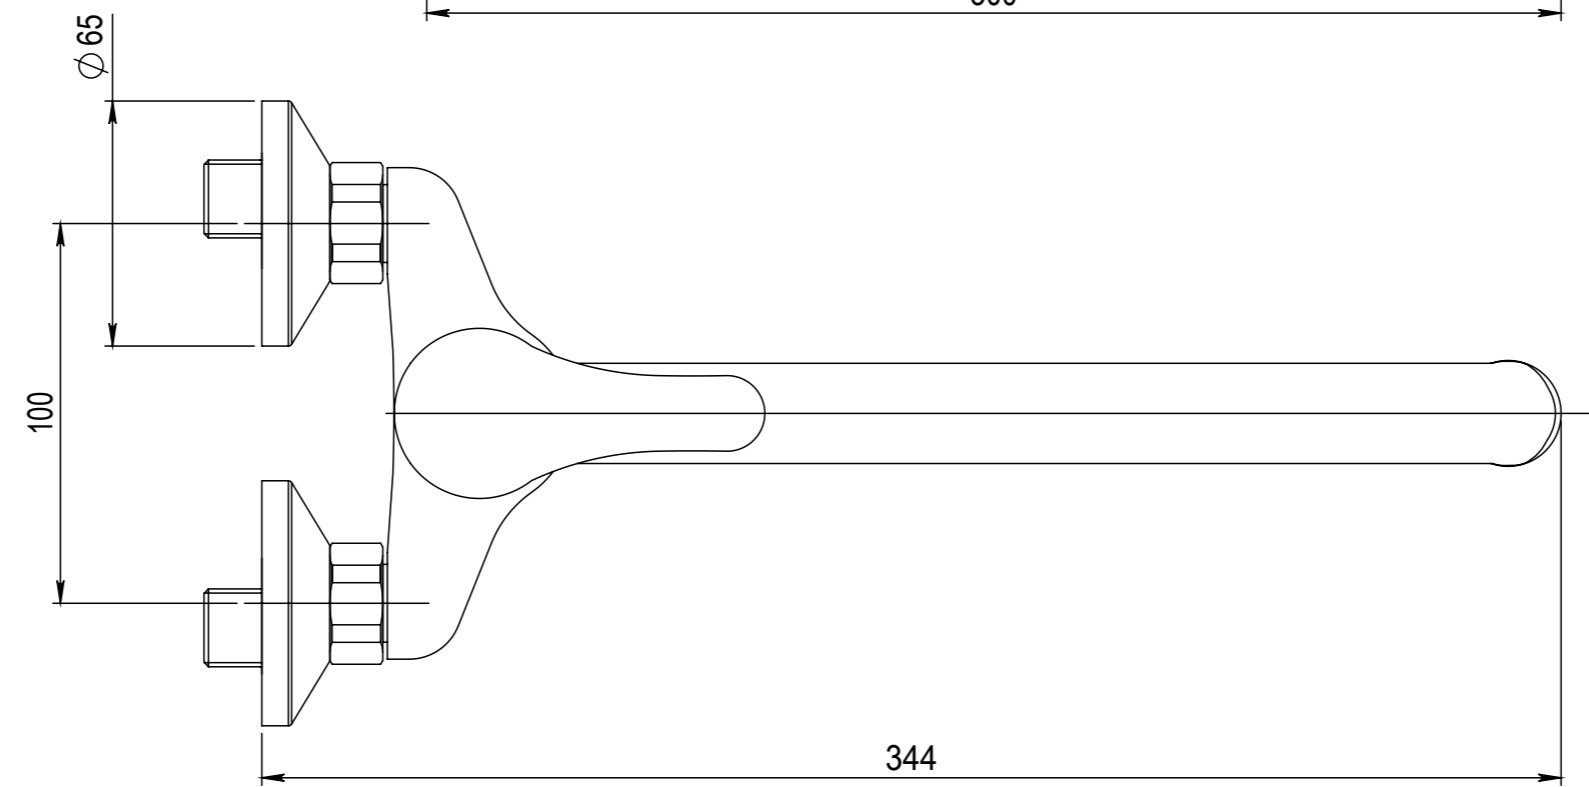

Číslo revize 00

Typ baterie	NÁSTĚNNÁ UMYVADLOVÁ A SPRCHOVÁ BATERIE
Řada	SLIM
Poznámka	ROZMĚROVÝ VÝKRES

 <b>JB SANITARY</b>	
<b>A10 31 10</b>	

Faucet type	WALL BATH AND SHOWER MIXER
Series	SLIM
Note	DIMENSIONAL DRAWING

<b>JB SANITARY</b>	
Faucet code	A10 31 10
	A3